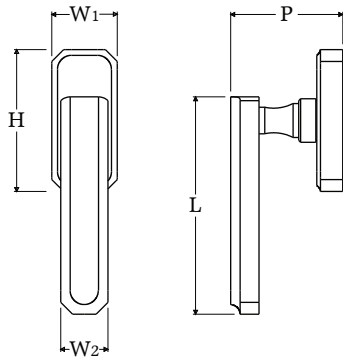

LUXE ATELIER

MILANO

Drehkipp per Finestra Serie Astra
Astra Series Drehkipp Window Handle

Dimensioni
Dimensions

	L	P	W ₂	W ₁	H
S	105	59	25	35	75
M	115	59	25	35	75
L	125	59	25	35	75

Dimensioni in millimetri
Dimensions given in millimeters

Fornito con meccanismo DK q.7x45mm e viti M5x50.

Disponibile in tutte le finiture standard.

Dimensioni e finiture su misura disponibili su richiesta.

Regularly furnished with DK mechanism q.7x45mm and M5x50 screws.