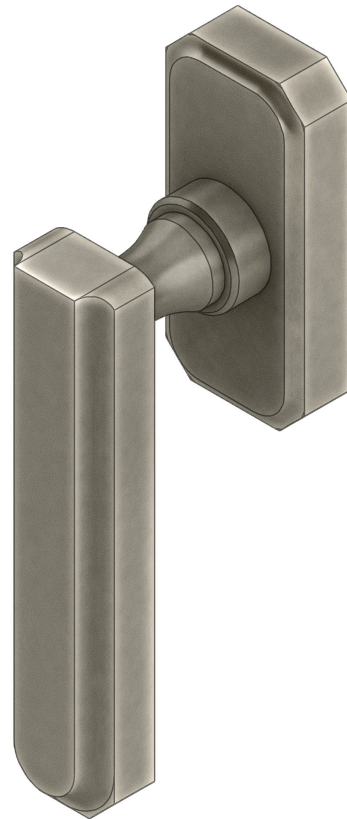

LUXE ATELIER

MILANO

Drehkipp per Finestra Serie Astra
Astra Series Drehkipp Window Handle

Dimensioni
Dimensions

	L	P	W ₂	W ₁	H
S	105	59	25	35	75
M	115	59	25	35	75
L	125	59	25	35	75

Dimensioni in millimetri
Dimensions given in millimeters

Fornito con meccanismo DK q.7x45mm e viti M5x50.

Disponibile in tutte le finiture standard.

Dimensioni e finiture su misura disponibili su richiesta.

Regularly furnished with DK mechanism q.7x45mm and M5x50 screws.